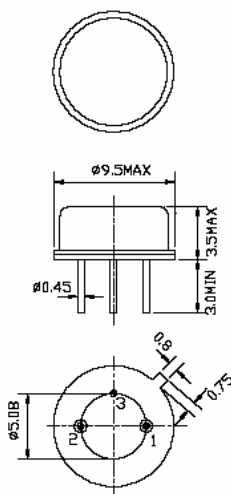

TELEVISIO ENTERPRISES LIMITED

SAW FILTER LIST

www.televisio.com.cn

▶ SAW Filter for Satellite Receiver

Part Number	Center Frequency	BW	I.L	Ripple	Rejection	Package
DSF480.0B01-ND01	480.0+/-1.0MHz	17.6+/-1.0MHz	18.5dB	0.3dB	53dB	F-11
DSF480.0B01-ND03	480.0+/-1.0MHz	17.6+/-1.0MHz	18.5dB	0.3dB	53dB	TO-39/3B
DSF479.5B02-ND03	479.5+/-1.5MHz	26.7+/-1.0MHz	17.8dB	0.3dB	53dB	TO-39/3B
DSF479.5B03-ND04	479.5+/-1.5MHz	27.0/18.0MHz	23.0dB	0.5dB	50dB	TO-39/4
DSF479.5B05-ND04	479.5+/-1.0MHz	15.0/27.0MHz	19.0/21.0dB	0.3/0.3dB	55/53dB	TO-39/4

TELEVISIO

Packaging

▶ D03 (TO-39/3B)

▶ D04 (TO-39/4)